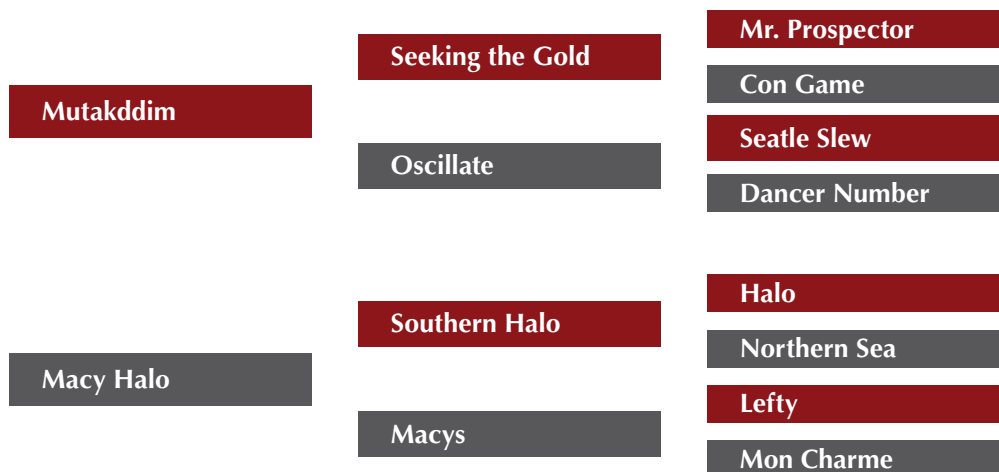

Gold Macy (spc), Alazán, 2002

CRIADOR: HARAS LA QUEBRADA.

**Gold Macy (spc)**

*Presta Servicio en
El Centro de Transferencia
Embrionaria*

LA AGUADA - EL DOK

ANTECEDENTES DE POLO

GOLD MACY, fue domado y probado para Polo antes de empezar su campaña en las carreras.

LÍNEA MATERNA

MACY HALO, es ganadora e hija del excepcional **Southern Halo**, padre de Grandes Padrillos de Polo.

SOUTHERN HALO, produjo a:

- **Perugino, Optimum, Serapio, Flaubert, Sospechoso, Longue Vue** y más de 40 padrillos registrados en la AACC Polo.

PROPIETARIO: LA AGUADA, G. FORNIELES Y LAS MONJITAS.